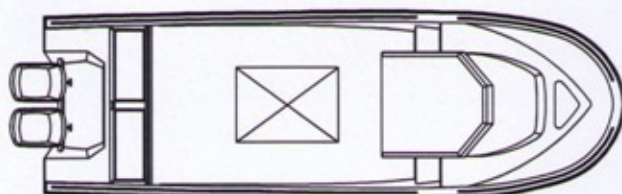

PESCADOR 720

Riamar

NAUTAV

FIBERGLASS SYSTEM MANUFACTURING

Rua do Queimado 54

3810-446 Aveiro (Portugal)

Phone: + 351 234 112 359

nautav.riamar@gmail.com

www.riamar.pt