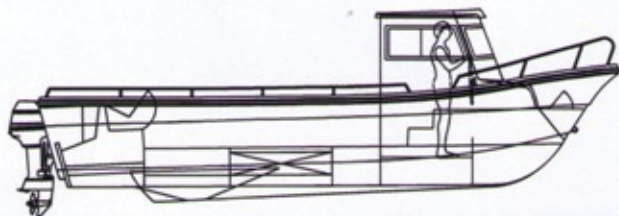

PESCADOR 720

Riamar

NAUTAV

FIBERGLASS SYSTEM MANUFACTURING

Rua do Queimado 54

3810-446 Aveiro (Portugal)

Phone: + 351 234 112 359

nautav.riamar@gmail.com

www.riamar.pt