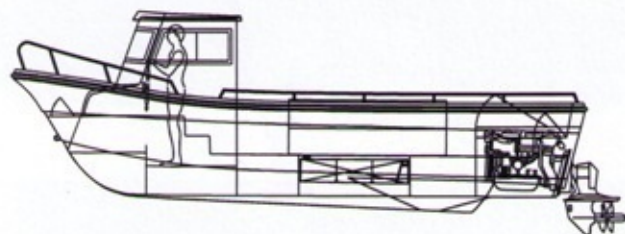

PESCADOR 720

Riamar

NAUTAV

FIBERGLASS SYSTEM MANUFACTURING

Rua do Queimado 54

3810-446 Aveiro (Portugal)

Phone: + 351 234 112 359

nautav.riamar@gmail.com

www.riamar.pt