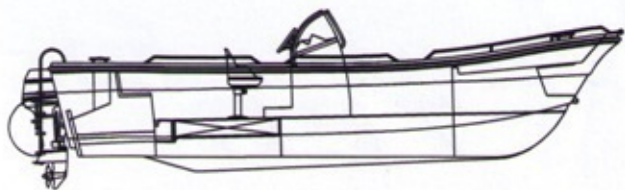

PESCADOR 720

Riamar

NAUTAV

FIBERGLASS SYSTEM MANUFACTURING

Rua do Queimado 54

3810-446 Aveiro (Portugal)

Phone: + 351 234 112 359

nautav.riamar@gmail.com

www.riamar.pt