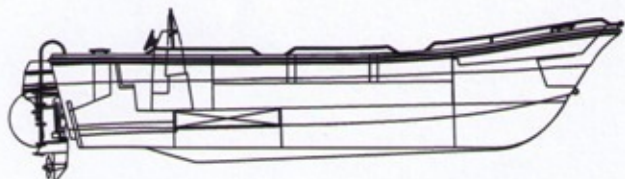

PESCADOR 720

Riamar

NAUTAV

FIBERGLASS SYSTEM MANUFACTURING

Rua do Queimado 54

3810-446 Aveiro (Portugal)

Phone: + 351 234 112 359

nautav.riamar@gmail.com

www.riamar.pt