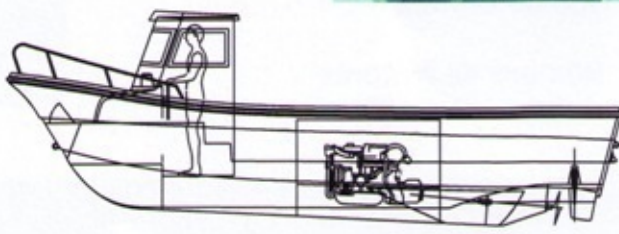

PESCADOR 720

Riamar

NAUTAV

FIBERGLASS SYSTEM MANUFACTURING

Rua do Queimado 54

3810-446 Aveiro (Portugal)

Phone: + 351 234 112 359

nautav.riamar@gmail.com

www.riamar.pt