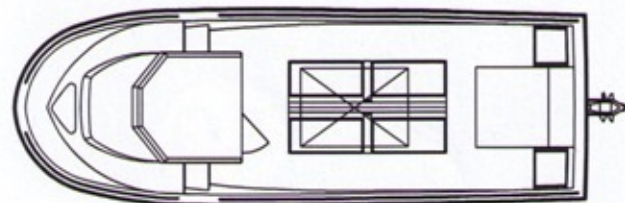

PESCADOR 720

Riamar

NAUTAV

FIBERGLASS SYSTEM MANUFACTURING

Rua do Queimado 54

3810-446 Aveiro (Portugal)

Phone: + 351 234 112 359

nautav.riamar@gmail.com

www.riamar.pt