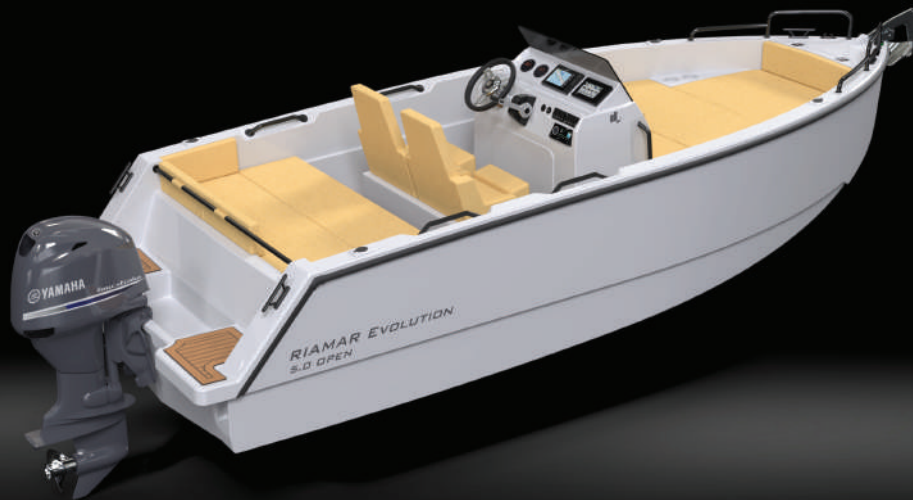

EST. 1964  
**60**  
YEARS  
*Riamar*

**5.0** EVOLUTION  
OPEN

## INOVAÇÃO . DESIGN INNOVATION . DESIGN

Descubra a liberdade e a emoção de navegar com a nova gama **RIAMAR EVOLUTION**. O novo **RIAMAR EVOLUTION OPEN 5.0**, aliando inovação com design vanguardista, combina conforto e sofisticação, oferecendo uma experiência náutica inesquecível. Explore novos horizontes e viva cada momento ao máximo a bordo do **RIAMAR EVOLUTION OPEN 5.0**.

*Discover the freedom and emotion of sailing with the new **RIAMAR EVOLUTION** range. The new **RIAMAR EVOLUTION OPEN 5.0**, blending innovation with avant-garde design, combines comfort and sophistication, offering an unforgettable nautical experience. Explore new horizons and enjoy each moment with the **RIAMAR EVOLUTION OPEN 5.0**.*

### RIAMAR | ESPECIFICAÇÕES 5.0 OPEN | SPECIFICATIONS

Comprimento  
Length  5.00 m

Boca  
Beam  2.05 m

Pontal  
Draft  1.10 m

Peso sem motor  
Weight without engine  600 Kg

Lotação  
Maximum Crew  6 pessoas