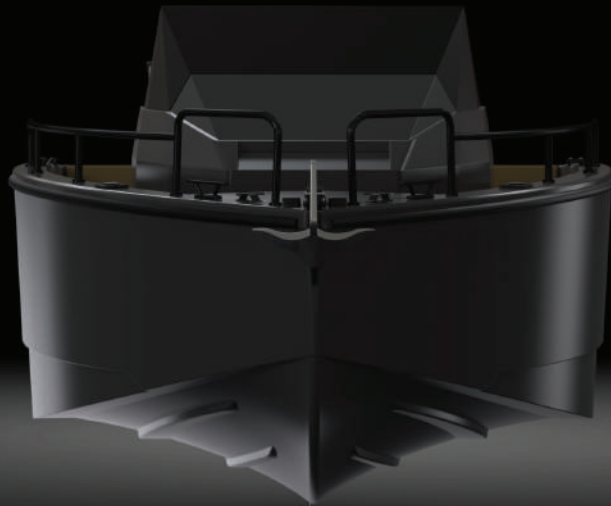

INOVAÇÃO. DESIGN INNOVATION. DESIGN

Descubra a liberdade e a emoção de navegar com a nova gama **RIAMAR EVOLUTION**. O novo **RIAMAR EVOLUTION WALKAROUND 5.0**, aliando inovação com design vanguardista, combina conforto e sofisticação, oferecendo uma experiência náutica inesquecível. Explore novos horizontes e viva cada momento ao máximo a bordo do **RIAMAR EVOLUTION WALKAROUND 5.0**.

*Discover the freedom and emotion of sailing with the new **RIAMAR EVOLUTION** range. The new **RIAMAR EVOLUTION WALKAROUND 5.0**, blending innovation with avant-garde design, combines comfort and sophistication, offering an unforgettable nautical experience. Explore new horizons and enjoy each moment with the **RIAMAR EVOLUTION WALKAROUND 5.0**.*

RIAMAR | ESPECIFICAÇÕES 5.0 WALKAROUND | SPECIFICATIONS

Comprimento Length		5.00 m
Boca Beam		2.05 m
Pontal Draft		1.10 m
Peso sem motor Weight without engine		600 Kg
Lotação Maximum Crew		6 pessoas
Potência máxima Maximum Power		115 hp