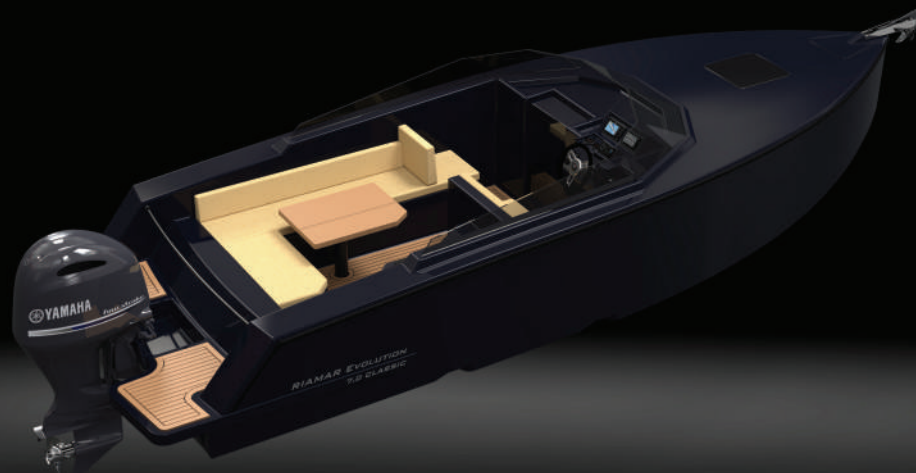

EST. 1964
60
YEARS
Riamar

7.0 EVOLUTION
CLASSIC

QUALIDADE . SEGURANÇA QUALITY . SECURITY

Riamar, há 60 anos a ganhar experiência e a inovar na construção naval!

Desde 1964, inspirada na competição pelo seu fundador Manuel Alves Barbosa, vencedor de dois campeonatos europeus de motonáutica, a Riamar sempre se distinguiu pela sua imagem de qualidade e segurança, com grande parte dos nossos modelos ainda a navegar. O nosso compromisso apaixonado com a excelência e a satisfação dos nossos clientes é o que nos faz continuar esta emocionante jornada.

INOVAÇÃO. DESIGN INNOVATION. DESIGN

Descubra a liberdade e a emoção de navegar com a nova gama **RIAMAR EVOLUTION**. O novo **RIAMAR EVOLUTION CLASSIC 7.0**, aliando inovação com design vanguardista, combina conforto e sofisticação, oferecendo uma experiência náutica inesquecível. Explore novos horizontes e viva cada momento ao máximo a bordo do **RIAMAR EVOLUTION CLASSIC 7.0**.

*Discover the freedom and emotion of sailing with the new **RIAMAR EVOLUTION** range. The new **RIAMAR EVOLUTION CLASSIC 7.0**, blending innovation with avant-garde design, combines comfort and sophistication, offering an unforgettable nautical experience. Explore new horizons and enjoy each moment with the **RIAMAR EVOLUTION CLASSIC 7.0**.*

RIAMAR | ESPECIFICAÇÕES 7.0 CLASSIC | SPECIFICATIONS

Comprimento Length		7.00 m
Boca Beam		2.45 m
Pontal Draft		1.25 m
Peso sem motor Weight without engine		800 Kg
Lotação Maximum Crew		10 pessoas
Potência máxima Maximum Power		250 hp