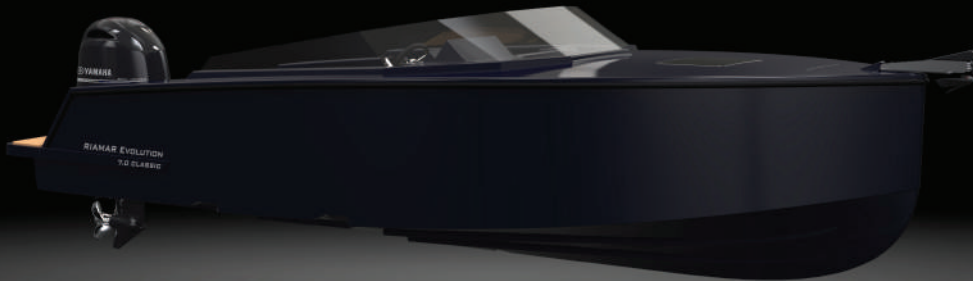

INOVAÇÃO. DESIGN INNOVATION. DESIGN

Descubra a liberdade e a emoção de navegar com a nova gama **RIAMAR EVOLUTION**. O novo **RIAMAR EVOLUTION CLASSIC 7.0**, aliando inovação com design vanguardista, combina conforto e sofisticação, oferecendo uma experiência náutica inesquecível. Explore novos horizontes e viva cada momento ao máximo a bordo do **RIAMAR EVOLUTION CLASSIC 7.0**.

*Discover the freedom and emotion of sailing with the new **RIAMAR EVOLUTION** range. The new **RIAMAR EVOLUTION CLASSIC 7.0**, blending innovation with avant-garde design, combines comfort and sophistication, offering an unforgettable nautical experience. Explore new horizons and enjoy each moment with the **RIAMAR EVOLUTION CLASSIC 7.0**.*

RIAMAR | ESPECIFICAÇÕES 7.0 CLASSIC | SPECIFICATIONS

Comprimento Length		7.00 m
Boca Beam		2.45 m
Pontal Draft		1.25 m
Peso sem motor Weight without engine		800 Kg
Lotação Maximum Crew		10 pessoas
Potência máxima Maximum Power		250 hp