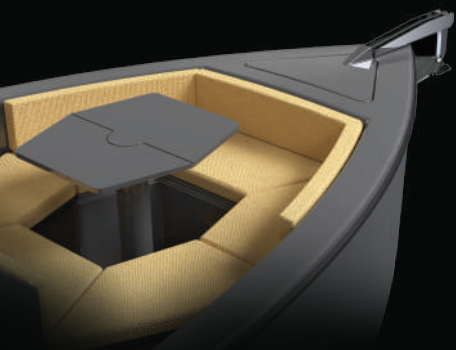

INOVAÇÃO. DESIGN INNOVATION. DESIGN

Descubra a liberdade e a emoção de navegar com a nova gama **RIAMAR EVOLUTION**. O novo **RIAMAR EVOLUTION OPEN 7.0**, aliando inovação com design vanguardista, combina conforto e sofisticação, oferecendo uma experiência náutica inesquecível. Explore novos horizontes e viva cada momento ao máximo a bordo do **RIAMAR EVOLUTION OPEN 7.0**.

Discover the freedom and emotion of sailing with the new **RIAMAR EVOLUTION** range. The new **RIAMAR EVOLUTION OPEN 7.0**, blending innovation with avant-garde design, combines comfort and sophistication, offering an unforgettable nautical experience. Explore new horizons and enjoy each moment with the **RIAMAR EVOLUTION OPEN 7.0**.

RIAMAR | ESPECIFICAÇÕES 7.0 OPEN | SPECIFICATIONS

Comprimento
Length  7.00 m

Boca
Beam  2.45 m

Pontal
Draft  1.25 m

Peso sem motor
Weight without engine  800 Kg

Lotação
Maximum Crew  10 pessoas

Potência máxima
Maximum Power  250 hp