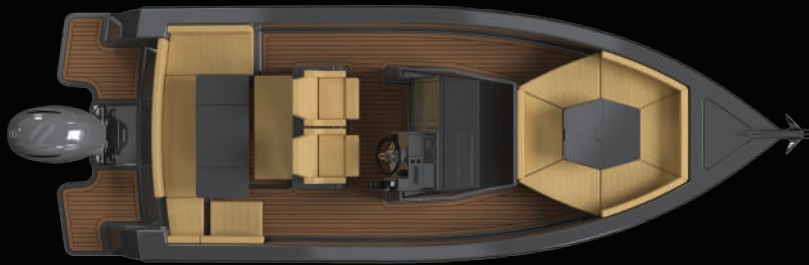

INOVAÇÃO. DESIGN INNOVATION. DESIGN

Descubra a liberdade e a emoção de navegar com a nova gama **RIAMAR EVOLUTION**. O novo **RIAMAR EVOLUTION OPEN 7.0**, aliando inovação com design vanguardista, combina conforto e sofisticação, oferecendo uma experiência náutica inesquecível. Explore novos horizontes e viva cada momento ao máximo a bordo do **RIAMAR EVOLUTION OPEN 7.0**.

Discover the freedom and emotion of sailing with the new **RIAMAR EVOLUTION** range. The new **RIAMAR EVOLUTION OPEN 7.0**, blending innovation with avant-garde design, combines comfort and sophistication, offering an unforgettable nautical experience. Explore new horizons and enjoy each moment with the **RIAMAR EVOLUTION OPEN 7.0**.