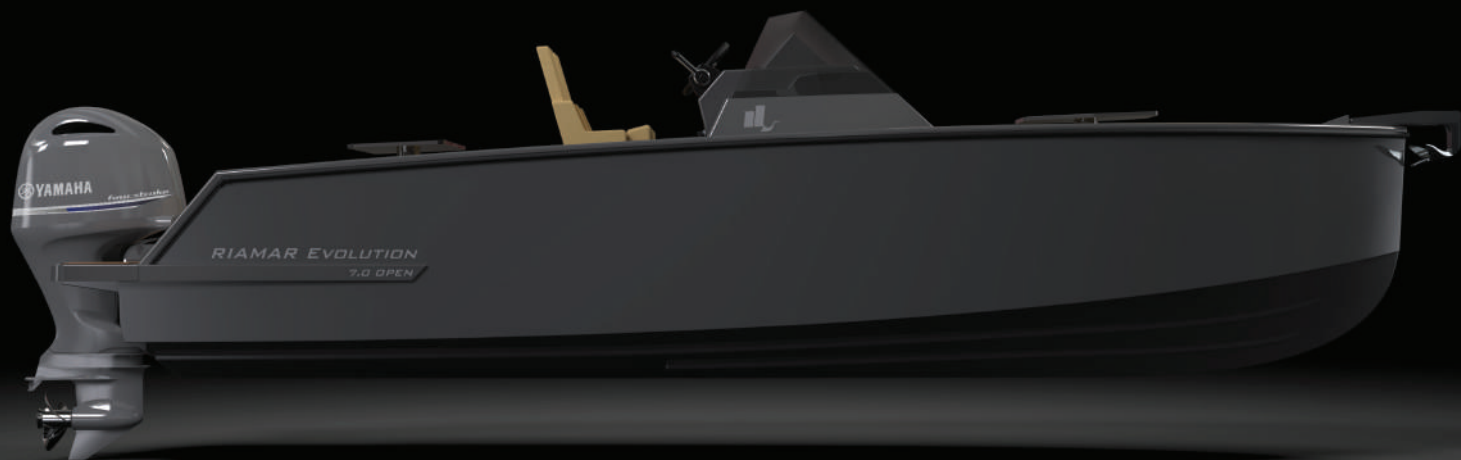

EST. 1964
60
YEARS
Riamar

7.0 EVOLUTION
OPEN

QUALIDADE . SEGURANÇA QUALITY . SECURITY

Riamar, há 60 anos a ganhar experiência e a inovar na construção naval!

Desde 1964, inspirada na competição pelo seu fundador Manuel Alves Barbosa, vencedor de dois campeonatos europeus de motonáutica, a Riamar sempre se distinguiu pela sua imagem de qualidade e segurança, com grande parte dos nossos modelos ainda a navegar. O nosso compromisso apaixonado com a excelência e a satisfação dos nossos clientes é o que nos faz continuar esta emocionante jornada.

Riamar, 60 years gaining experience and leading innovation in shipbuilding!

Since 1964, inspired by the competition by its founder Manuel Alves Barbosa, winner of two european powerboat championships, Riamar has established an image of quality and safety, with most of our models still sailing. Our passionate commitment to excellence and customer satisfaction is what drives us to continue this exciting journey.

INOVAÇÃO. DESIGN INNOVATION. DESIGN

Descubra a liberdade e a emoção de navegar com a nova gama **RIAMAR EVOLUTION**. O novo **RIAMAR EVOLUTION OPEN 7.0**, aliando inovação com design vanguardista, combina conforto e sofisticação, oferecendo uma experiência náutica inesquecível. Explore novos horizontes e viva cada momento ao máximo a bordo do **RIAMAR EVOLUTION OPEN 7.0**.

RIAMAR | ESPECIFICAÇÕES 7.0 OPEN | SPECIFICATIONS

Comprimento
Length  7.00 m

Boca
Beam  2.45 m

Pontal
Draft  1.25 m

Peso sem motor
Weight without engine  800 Kg

Lotação
Maximum Crew  10 pessoas

Potência máxima
Maximum Power  250 hp