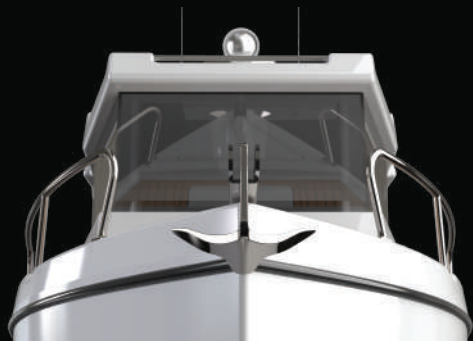

INOVAÇÃO . DESIGN INNOVATION . DESIGN

Descubra a liberdade e a emoção de navegar com a nova gama **RIAMAR EVOLUTION**. O novo **RIAMAR EVOLUTION PILOT HOUSE 7.0**, aliando inovação com design vanguardista, combina conforto e sofisticação, oferecendo uma experiência náutica inesquecível. Explore novos horizontes e viva cada momento ao máximo a bordo do **RIAMAR EVOLUTION PILOT HOUSE 7.0**.

RIAMAR | ESPECIFICAÇÕES 7.0 PILOT HOUSE | SPECIFICATIONS

Comprimento Length		7.00 m
Boca Beam		2.45 m
Pontal Draft		1.25 m
Peso sem motor Weight without engine		800 Kg
Lotação Maximum Crew		10 pessoas
Potência máxima Maximum Power		250 hp