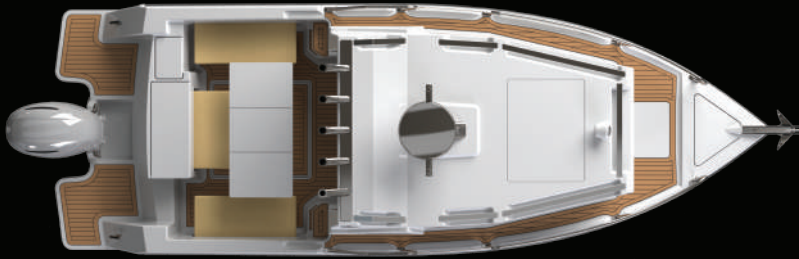

INOVAÇÃO . DESIGN INNOVATION . DESIGN

Descubra a liberdade e a emoção de navegar com a nova gama **RIAMAR EVOLUTION**. O novo **RIAMAR EVOLUTION PILOT HOUSE 7.0**, aliando inovação com design vanguardista, combina conforto e sofisticação, oferecendo uma experiência náutica inesquecível. Explore novos horizontes e viva cada momento ao máximo a bordo do **RIAMAR EVOLUTION PILOT HOUSE 7.0**.

RIAMAR | ESPECIFICAÇÕES 7.0 PILOT HOUSE | SPECIFICATIONS

Comprimento Length		7.00 m
Boca Beam		2.45 m
Pontal Draft		1.25 m
Peso sem motor Weight without engine		800 Kg
Lotação Maximum Crew		10 pessoas
Potência máxima Maximum Power		250 hp