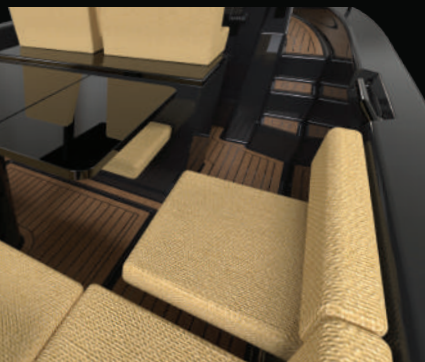

## INOVAÇÃO . DESIGN INNOVATION . DESIGN

Descubra a liberdade e a emoção de navegar com a nova gama **RIAMAR EVOLUTION**. O novo **RIAMAR EVOLUTION WALKAROUND 7.0**, aliando inovação com design vanguardista, combina conforto e sofisticação, oferecendo uma experiência náutica inesquecível. Explore novos horizontes e viva cada momento ao máximo a bordo do **RIAMAR EVOLUTION WALKAROUND 7.0**.

*Discover the freedom and emotion of sailing with the new **RIAMAR EVOLUTION** range. The new **RIAMAR EVOLUTION WALKAROUND 7.0**, blending innovation with avant-garde design, combines comfort and sophistication, offering an unforgettable nautical experience. Explore new horizons and enjoy each moment with the **RIAMAR EVOLUTION WALKAROUND 7.0**.*