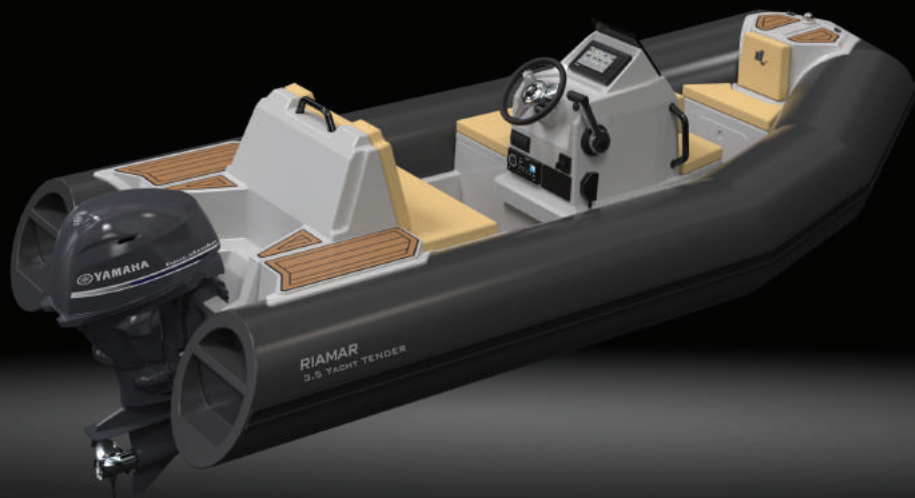

EST. 1964
60
YEARS
Riamar

3.5 *YACHT*
TENDER

QUALIDADE. SEGURANÇA QUALITY. SECURITY

Riamar, há 60 anos a ganhar experiência e a inovar na construção naval!

Desde 1964, inspirada na competição pelo seu fundador Manuel Alves Barbosa, vencedor de dois campeonatos europeus de motonáutica, a Riamar sempre se distinguiu pela sua imagem de qualidade e segurança, com grande parte dos nossos modelos ainda a navegar. O nosso compromisso apaixonado com a excelência e a satisfação dos nossos clientes é o que nos faz continuar esta emocionante jornada.

INOVAÇÃO. DESIGN INNOVATION. DESIGN

Descubra a nova linha **RIAMAR YACHT TENDER**. O **RIAMAR YACHT TENDER 3.5** é um dos semi rígidos de apoio mais compactos do mercado, destacando-se pelo seu tamanho reduzido, funcionalidade e facilidade de transporte. Certificado para motores fora de borda até 30 HP e com capacidade para 5 pessoas, esta embarcação é ideal para descobertas costeiras e como semi rígido auxiliar.

Discover the new range of **RIAMAR YACHT TENDER**. The **RIAMAR YACHT TENDER 3.5** is one of the most compact tender rib in the market, distinguished for its small size, functionality and ease of transport. Certified for outboard engines up to 30 HP and 5 people, this craft is ideal for coastal discovery and yacht tender.

YACHT | ESPECIFICAÇÕES 3.5 TENDER | SPECIFICATIONS

Comprimento
Length  3.5 m

Boca
Beam  1.78 m

Pontal
Draft  0.45 m

Peso sem motor
Weight without engine  100 Kg

Lotação
Maximum Crew  5 pessoas

Potência máxima
Maximum Power  30 hp