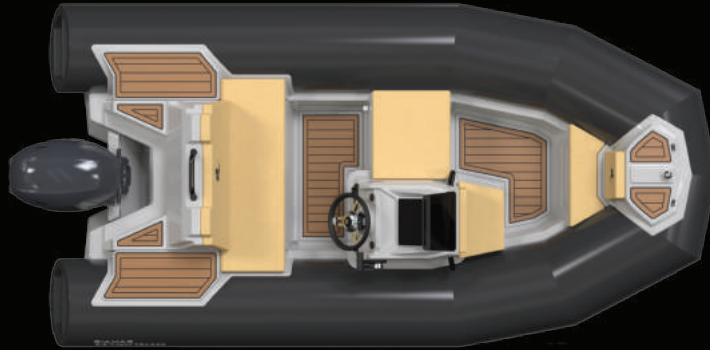

INOVAÇÃO. DESIGN INNOVATION. DESIGN

Descubra a nova linha **RIAMAR YACHT TENDER**. O **RIAMAR YACHT TENDER 3.5** é um dos semi rígidos de apoio mais compactos do mercado, destacando-se pelo seu tamanho reduzido, funcionalidade e facilidade de transporte. Certificado para motores fora de borda até 30 HP e com capacidade para 5 pessoas, esta embarcação é ideal para descobertas costeiras e como semi rígido auxiliar.

Discover the new range of **RIAMAR YACHT TENDER**. The **RIAMAR YACHT TENDER 3.5** is one of the most compact tender rib in the market, distinguished for its small size, functionality and ease of transport. Certified for outboard engines up to 30 HP and 5 people, this craft is ideal for coastal discovery and yacht tender.

YACHT | ESPECIFICAÇÕES 3.5 TENDER | SPECIFICATIONS

Comprimento
Length  3.5 m

Boca
Beam  1.78 m

Pontal
Draft  0.45 m

Peso sem motor
Weight without engine  100 Kg

Lotação
Maximum Crew  5 pessoas

Potência máxima
Maximum Power  30 hp